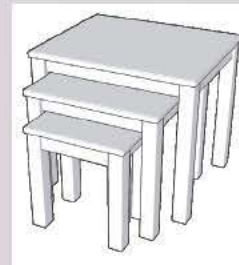

WIDE TV UNIT WITH 2 DOORS
WPRM208
h 580 w 1228 d 440

36 2 SHELF BOOKCASE
9 dep h WPRM152
h 915 w 792 d 229

48 3 SHELF BOOKCASE
9 dep h WPRM153
h 1220 w 792 d 229

60 4 SHELF BOOKCASE
9 dep h WPRM154
h 1524 w 792 d 229

72 5 SHELF BOOKCASE
9 dep h WPRM155
h 1828 w 792 d 229

2 DRAWER CONSOLE
TABLE WITH SHELF
WPRM219
h 765 w 900 d 350

3 DRAWER CONSOLE
TABLE WITH SHELF
WPRM220
h 765 w 1280 d 350

NEST OF 3 TABLES
WPRM221
h 495 w 560 d 460

SMALL COFFEE TABLE
WITH SHELF
WPRM216
h 450 w 460 d 460

MEDIUM COFFEE TABLE
WITH SHELF
WPRM217
h 450 w 600 d 600

LARGE COFFEE TABLE
WITH SHELF
WPRM218
h 450 w 915 d 600

BOOKCASE WITH 2 DRAWERS
& 3 ADJUSTABLE SHELVES
WPRM160
h 1828 w 792 d 326
shown with cornice top

2 DOOR SMALL
CUPBOARD
WITH 1 ADJUSTABLE
SHELF
WPRM135
h 840 w 792 d 440

2 DOOR LARGE
CUPBOARD
WITH 2 ADJUSTABLE
SHELVES
WPRM136
h 1016 w 792 d 440

4 x 3

5 x 3

DINING TABLES

4 x 3	WPRM222	h 790 w 1220 d 915
5 x 3	WPRM223	h 790 w 1524 d 915
6 x 3	WPRM224	h 790 w 1830 d 915
7 x 3	WPRM225	h 790 w 2134 d 915
8 x 3	WPRM226	h 790 w 2439 d 915