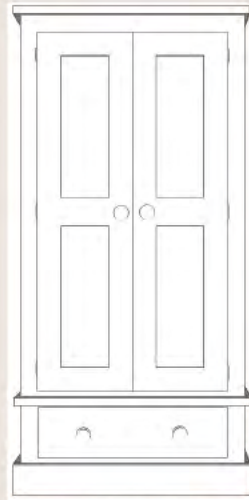

STOOL WITH BEIGE PAD
SU134
h:480 w:435 d:365

SINGLE SWING MIRROR
SU132

TRIPLE SWING MIRROR
SU133

1 DRAWER WRITING DESK
SU116
h:800 w:966 d:455

3' BED LOW FOOT END SU135
4' BED LOW FOOT END SU136
4'6" BED LOW FOOT END SU137
5' BED LOW FOOT END SU138

1 DOOR F/L ROBE
SU120
h:1860 w:715 d:595

1 DOOR 1 DRW ROBE
SU121
h:1860 w:715 d:595

2 DOOR F/L ROBE
SU122
h:1860 w:900 d:595

2 DOOR 1 DRW ROBE
SU123
h:1860 w:900 d:595

2 DOOR 1+1 DRW ROBE
SU124
h:1860 w:900 d:595