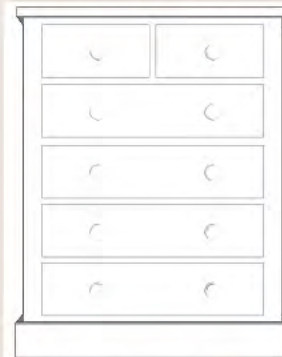

4+2 DRAWER CHEST
SU111
h:1230 w:966 d:455