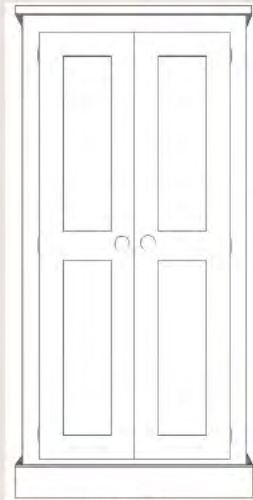

STOOL WITH BEIGE PAD
SU134
h:480 w:435 d:365

SINGLE SWING MIRROR
SU132

TRIPLE SWING MIRROR
SU133

1 DRAWER WRITING DESK
SU116
h:800 w:966 d:455

3' BED LOW FOOT END SU135
4' BED LOW FOOT END SU136
4'6" BED LOW FOOT END SU137
5' BED LOW FOOT END SU138

1 DOOR F/L ROBE
SU120
h:1860 w:715 d:595

1 DOOR 1 DRW ROBE
SU121
h:1860 w:715 d:595

2 DOOR F/L ROBE
SU122
h:1860 w:900 d:595

2 DOOR 1 DRW ROBE
SU123
h:1860 w:900 d:595

2 DOOR 1+1 DRW ROBE
SU124
h:1860 w:900 d:595