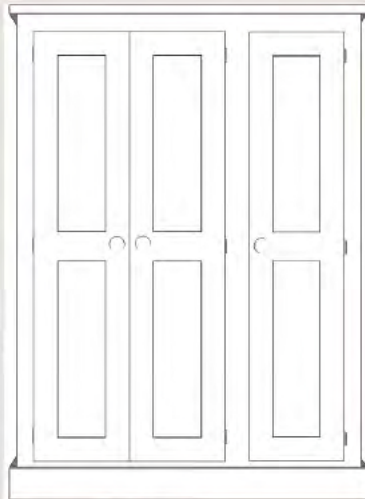

1 DOOR F/L ROBE
SU120
h:1860 w:715 d:595

1 DOOR 1 DRW ROBE
SU121
h:1860 w:715 d:595

2 DOOR F/L ROBE
SU122
h:1860 w:900 d:595

2 DOOR 1 DRW ROBE
SU123
h:1860 w:900 d:595

2 DOOR 1+1 DRW ROBE
SU124
h:1860 w:900 d:595

2 DOOR 2 DRW ROBE
SU126
h:1860 w:1250 d:595

2 DOOR F/L ROBE
SU125
h:1860 w:1250 d:595

2 DOOR 2+2 DRW ROBE
SU127
h:1860 w:1250 d:595

3 DOOR F/L ROBE
SU128
h:1860 w:1350 d:595

3 DOOR 3 DRW ROBE
SU129
h:1860 w:1350 d:595