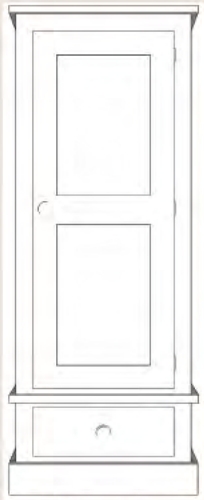

5 DRAWER CHEST
SU108
h:1230 w:966 d:455

4+2 DRAWER CHEST
SU111
h:1230 w:966 d:455

SINGLE PEDESTAL DRESSING TABLE
SU117
h:800 w:1105 d:455

DOUBLE PEDESTAL DRESSING TABLE
SU118
h:800 w:1530 d:455

7 DRAWER MULTI-CHEST
SU114
H:800 W:1385 D:455

STOOL WITH BEIGE PAD
SU134
h:480 w:435 d:365

SINGLE SWING MIRROR
SU132

TRIPLE SWING MIRROR
SU133

1 DRAWER WRITING DESK
SU116
h:800 w:966 d:455

3' BED LOW FOOT END SU135
4' BED LOW FOOT END SU136
4'6" BED LOW FOOT END SU137
5' BED LOW FOOT END SU138

1 DOOR F/L ROBE
SU120
h:1860 w:715 d:595

1 DOOR 1 DRW ROBE
SU121
h:1860 w:715 d:595

2 DOOR F/L ROBE
SU122
h:1860 w:900 d:595

2 DOOR 1 DRW ROBE
SU123
h:1860 w:900 d:595

2 DOOR 1+1 DRW ROBE
SU124
h:1860 w:900 d:595

2 DOOR 2 DRW ROBE
SU126
h:1860 w:1250 d:595

2 DOOR F/L ROBE
SU125
h:1860 w:1250 d:595

2 DOOR 2+2 DRW ROBE
SU127
h:1860 w:1250 d:595

3 DOOR F/L ROBE
SU128
h:1860 w:1350 d:595

3 DOOR 3 DRW ROBE
SU129
h:1860 w:1350 d:595