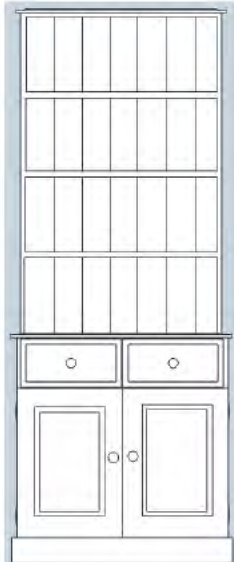

TOP BOXES
h: 530 d: 545
1 DOOR SOM1DTOPBOX w: 480
2 DOOR SOM2DTOPBOX w: 915
3 DOOR SOM3DTOPBOX w: 1375

SMALL 1 DRAWER TV UNIT
SOM100
h: 650 w: 582 d: 400

SMALL 3 SHELF TV UNIT
SOM101
h: 650 w: 582 d: 400

WIDESCREEN 1 DRAWER 2 DOOR TV UNIT
SOM105
h: 650 w: 1116 d: 400

WIDESCREEN 2 DRAWER 2 DOOR TV UNIT
SOM106
h: 650 w: 1116 d: 400

WIDESCREEN 3 DRAWER 2 DOOR TV UNIT
SOM107
h: 650 w: 1116 d: 400

SMALL HI-FI PANELLED DOOR
SOM108
h: 650 w: 572 d: 400

LARGE HI-FI PANELLED DOOR 1 DRAWER
SOM109
h: 832 w: 572 d: 400

2 DOOR SIDEBOARD
SOM118
h:838 w: 810 d: 400

3 DOOR SIDEBOARD
SOM119
h:838 w: 1200 d: 400

4 DOOR SIDEBOARD
SOM120
h:838 w: 1570 d: 400

LARGE 1 DRAWER 1 DOOR TV UNIT
SOM102
h: 650 w: 850 d: 400

LARGE 3 SHELF 1 DOOR TV UNIT
SOM103
h: 650 w: 850 d: 400

LARGE 2 DOOR TV CABINET
SOM104
h: 650 w: 850 d: 400

2 DOOR OPEN DRESSER BASE & RACK
SOM112 (rack)
h: 1182 w: 810 d: 230 (rack)
h:2020 w: 810 d: 400 (complete with SOM118)