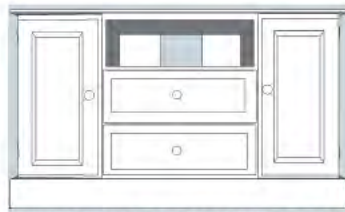

3 DOOR TRIPLE FULL LENGTH ROBE
SOM3TFLR
h: 1825 w: 1375 d: 545

WIDESCREEN 2 DRAWER 2 DOOR TV UNIT
SOM106
h: 650 w: 1116 d: 400