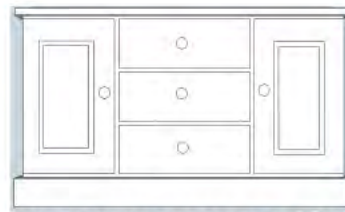

2 DOOR JUNIOR ROBE
SOMJ2FL
h: 1600 w: 810 d: 545

WIDESCREEN 3 DRAWER 2 DOOR TV UNIT
SOM107
h: 650 w: 1116 d: 400